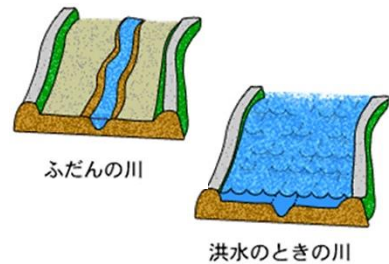

多摩川ふれあい教室 体験学習会(毎月1回)

「多摩川博士になろう！」

大人も子ども
も参加できま

2017年10月の定期学習会は、多摩川博士になろう！PART138

テーマ: ^{たまがわ} ^{こうずい} ^く ^み ^{まも}
多摩川の洪水から暮らしと身を守るために

日時: 10月15日(日)10時~12時半頃

…今年も台風や集中的な豪雨などにより洪水が各地で発生し、
大きな被害がありました。教室で写真や映像を使って多摩川や
洪水、その対策について学習し、ふだんからの備えや、情報の
集め方、いざという時に身を守る方法、などを学びます。その後
は、近くの多摩川に出て、川の様子や、洪水から人やまちを守
るためのさまざまな「しかけ」を見て歩きます。

- ◇ 集合: 10時 多摩川ふれあい教室
(府中市郷土の森博物館 旧府中尋常高等小学校校舎2階)
- ◇ 講師: 国土交通省 京浜河川事務所 河川環境課
- ◇ 持ち物: 野外での観察も予定していますので、天候にあった服装や帽子、歩きやすい靴でご参加ください。雨具や水筒(飲み物)などは適宜お持ちください
- ◇ 天候や川の水量によってプログラムの内容を若干変更する場合がありますので予めご了解ください。当日、小雨の場合は行う予定です。
- ◇ 参加費(保険代): 100円
※別途、府中市郷土の森博物館の入場料がかかります。
*参加申込をいただいた方には、1週間くらい前に事前のご案内をします。